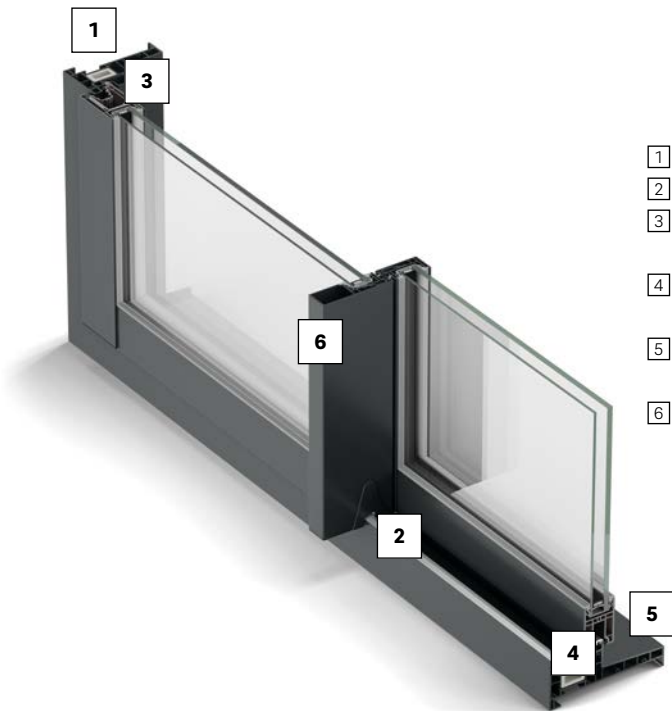

Ανακύκλωση

Τα παλιά παράθυρα που συλλέγονται και τα απόβλητα παραγωγής επιλέγονται προσεκτικά και υποβάλλονται σε διαλογή ανάλογα με την πρώτη ύλη τους (π.χ. γυαλί, PVC και χάλυβας) και, στη συνέχεια, ανακυκλώνονται. Έπειτα, τα εξαρτήματα από PVC μετασχηματίζονται σε πέλλετ ανακύκλωσης υψηλής ποιότητας. Η παραγωγή ανακυκλωμένων προφίλ από PVC EcoPuls επιτρέπει την εξοικονόμηση έως και 88% των εκπομπών CO₂ σε σύγκριση με την παραγωγή ενός κλασικού προφίλ της αγοράς.

Τεχνικές πληροφορίες

Συρόμενο σύστημα SLINOVA X

Περιορισμοί διαστάσεων (διαστάσεις πλαισίου / κινητού πλαισίου)	Λευκό παράθυρο: 3,0 x 1,7 m / 1,5 x 1,6 m Παράθυρο σε απόχρωση: 3,0 x 1,5 m / 1,5 x 1,4 m Λευκή μπαλκονόπορτα: 4,0 x 2,6 m / 2,0 x 2,5 m Μπαλκονόπορτα σε απόχρωση: 4,0 x 2,5 m / 2,0 x 2,4 m
Πλάτος μεσαίου διαχωριστικού	32 mm
Μέγ./Ελάχ. πάχος τζαμιού	28 mm / 32mm
Βάθος	Σταθερό πλαίσιο με 2 ράγες = 80 mm
Αριθμός θαλάμων	Σταθερό πλαίσιο με 2 ράγες = 4 θάλαμοι Συρόμενο πλαίσιο = 3
Σχέδια ανοίγματος	Βλ. σελίδα 9
Αριθμός φύλλων	2 (συγκολλημένα) έως 6 (σταθερό πλαίσιο με 2 και 3 ράγες)
Δύναμη κλεισίματος	Σύμφωνα με το πρότυπο DIN EN 13115 = 2 (20-30 N)