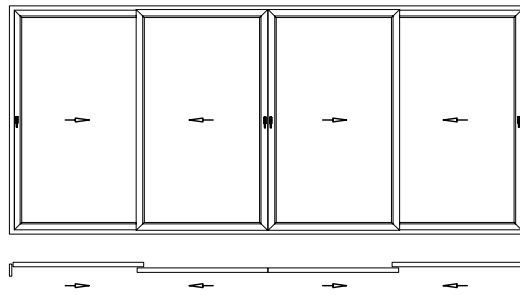

Ανοιγόμενα συστήματα που προσαρμόζονται στην κατοικία σας (και τις επιθυμίες σας!)

Σχέδιο Δ
Διαστάσεις: 4 x 2,6 m

Σχέδιο ΣΤ
Διαστάσεις: 4 x 2,6 m

Σχέδιο 3 ή 6 φύλλων
Κάλυψη ανοίγματος (Πλάτος x Ύψος) 3 φύλλων: 4 x 2,7 m
Κάλυψη ανοίγματος (Πλάτος x Ύψος) 6 φύλλων: 4,9 x 2,6 m