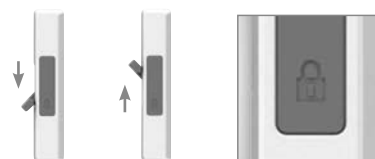

Διατίθεται σε ποικιλία χρωμάτων.
Ρωτήστε τον σύμβουλο πωλήσεών σας.

Απασφαλισμένη Ασφαλισμένη Δεξιά/αριστερά

Λαβή KORT

- Λαβή με κουμπί χειρισμού στο πλάι. Ιδανική για τον απλό χειρισμό του συρόμενου συστήματος με αόρατη στερέωση.
- Το σώμα της λαβής με φινίρισμα λάκας και το κουμπί από πολυαμίδιο είναι δοκιμασμένα σε 25.000 κύκλους, με αντίσταση στη διάβρωση βαθμού 4 (πολύ υψηλή αντίσταση - 240 ώρες σε αλατούχα ομίχλη).

Διατίθεται σε ποικιλία χρωμάτων.
Ρωτήστε τον σύμβουλο πωλήσεών σας.

Ασφαλισμένη Απασφαλισμένη

Αντιστρεπτή, δεξιά/
αριστερά

Λαβή με γρυλάκι SKAL

- Αυτή η χωνευτή λαβή, τοποθετημένη στο εσωτερικό της πόρτας, επιτρέπει την πλήρη διαστάυρωση των φύλλων και, συνεπώς, το βέλτιστο άνοιγμά τους.
- Όταν η λαβή είναι «ανοιχτή», διακρίνεται μια μικρή πράσινη βίδα. Είναι δοκιμασμένη σε 25.000 κύκλους, με αντίσταση στη διάβρωση βαθμού 4 (πολύ υψηλή αντίσταση - 240 ώρες σε αλατούχα ομίχλη).