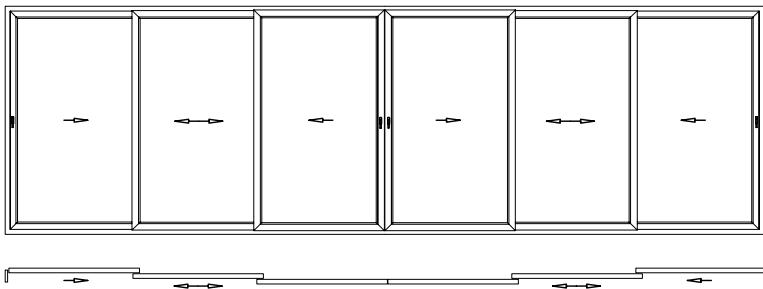

Ανοιγόμενα συστήματα που προσαρμόζονται στην κατοικία σας (και τις επιθυμίες σας!)

Σχέδιο Δ
Διαστάσεις: 4 x 2,6 m

Σχέδιο ΣΤ
Διαστάσεις: 4 x 2,6 m

Σχέδιο 3 ή 6 φύλλων
Κάλυψη ανοίγματος (Πλάτος x Ύψος) 3 φύλλων: 4 x 2,7 m
Κάλυψη ανοίγματος (Πλάτος x Ύψος) 6 φύλλων: 4,9 x 2,6 m