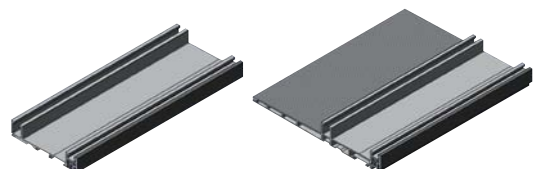

Ευκολία της κίνησης

Το SLINOVA X διευκολύνει τη σύνδεση του εσωτερικού με τον εξωτερικό χώρο με μία απλή και ήπια κίνηση. Ο καθαρός σχεδιασμός του σας χαλαρώνει και σας κάνει να επικεντρώνεστε στα ουσιώδη.

Ανοιγόμενα συστήματα που προσαρμόζονται στην κατοικία σας (και τις επιθυμίες σας!)

Προβλεπόμενα

Περισσότερος χώρος

Στις μέρες μας, οι νέες κατοικίες προσφέρουν όλο και μικρότερους χώρους. Χάρη στα μεγάλα του ανοίγματα, το σύστημα SLINOVA X δίνει την αίσθηση ότι ο χώρος είναι μεγαλύτερος, προσφέροντάς σας πανοραμική θέα προς τα έξω.

Απλός οδηγός κύλισης από αλουμίνιο και διπλά ράουλα REHAU

- Ρυθμιζόμενα για εύκολη και ομαλή λειτουργία
- Στιβαρή και σταθερή σχεδίαση χάρη στο περίβλημα από ανοξείδωτο χάλυβα και στα βελονοειδή ράουλα
- Απλή συναρμολόγηση χωρίς φρεζάρισμα
- Υψηλή αντοχή στη διάβρωση

Κατωκάσι REHAU

- Σύστημα με επίπεδο κατωκάσι με θερμοδιακόπτη 20 mm
- 2 ή 3 ράγες.