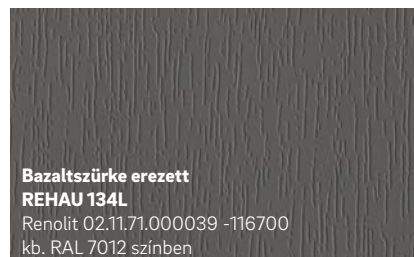

Építészeti változatosság

A REHAU-nál az egyéni színekialakítás mellett a formavilág tekintetében is szinte minden lehetőség nyitva áll.

Erőtéljes és kifejező

Meleg és kellemes

Kivételes és látványos

Hűvös és elegáns