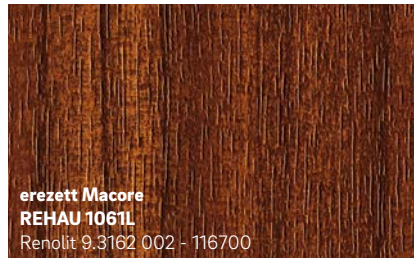

Erőtéljes és kifejező