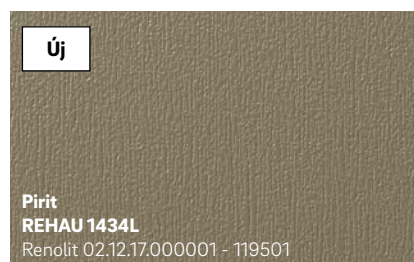

Építészeti változatosság

A REHAU-nál az egyéni színekialakítás mellett a formavilág tekintetében is szinte minden lehetőség nyitva áll.

Erőtéljes és kifejező

Meleg és kellemes

Kivételes és látványos

Hűvös és elegáns