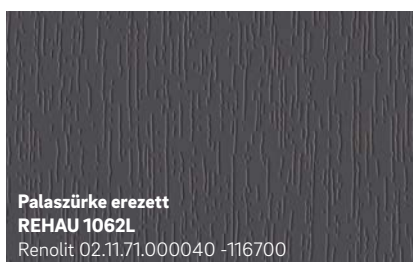

Építészeti változatosság

A REHAU-nál az egyéni színekialakítás mellett a formavilág tekintetében is szinte minden lehetőség nyitva áll.

Erőtéljes és kifejező

Meleg és kellemes

Kivételes és látványos

Hűvös és elegáns