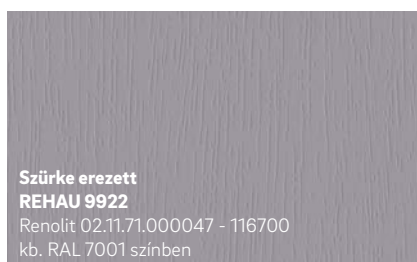

Építészeti változatosság

A REHAU-nál az egyéni színekialakítás mellett a formavilág tekintetében is szinte minden lehetőség nyitva áll.

Erőtéljes és kifejező

Meleg és kellemes

Kivételes és látványos

Hűvös és elegáns