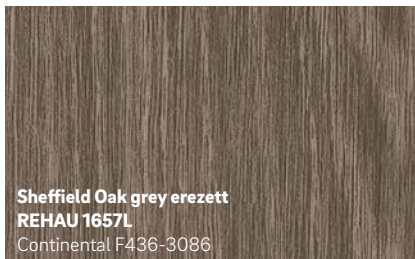

Erőtéljes és kifejező