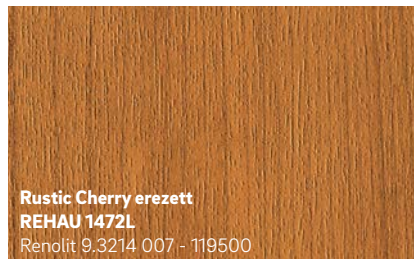

Építészeti változatosság

A REHAU-nál az egyéni színekialakítás mellett a formavilág tekintetében is szinte minden lehetőség nyitva áll.

Erőtéljes és kifejező

Meleg és kellemes

Kivételes és látványos

Hűvös és elegáns