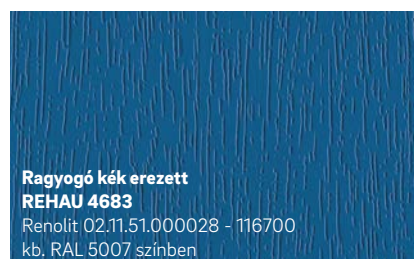

Építészeti változatosság

A REHAU-nál az egyéni színekialakítás mellett a formavilág tekintetében is szinte minden lehetőség nyitva áll.

Erőtéljes és kifejező

Meleg és kellemes

Kivételes és látványos

Hűvös és elegáns