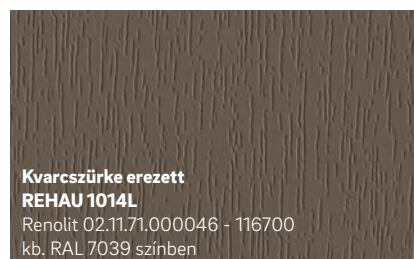

Építészeti változatosság

A REHAU-nál az egyéni színekialakítás mellett a formavilág tekintetében is szinte minden lehetőség nyitva áll.

Erőtéljes és kifejező

Meleg és kellemes

Kivételes és látványos

Hűvös és elegáns