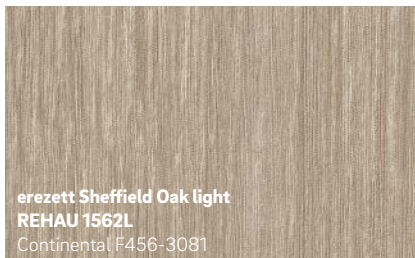

Építészeti változatosság

A REHAU-nál az egyéni színekialakítás mellett a formavilág tekintetében is szinte minden lehetőség nyitva áll.

Erőtéljes és kifejező

Meleg és kellemes

Kivételes és látványos

Hűvös és elegáns