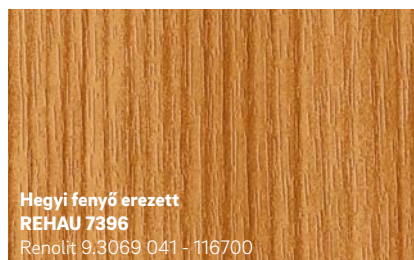

Építészeti változatosság

A REHAU-nál az egyéni színekialakítás mellett a formavilág tekintetében is szinte minden lehetőség nyitva áll.

Erőtéljes és kifejező

Meleg és kellemes

Kivételes és látványos

Hűvös és elegáns