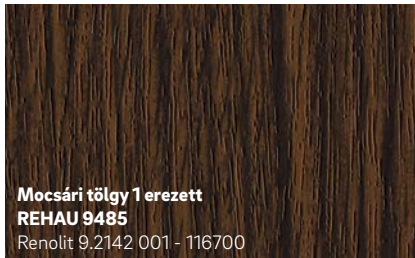

Erőtéljes és kifejező