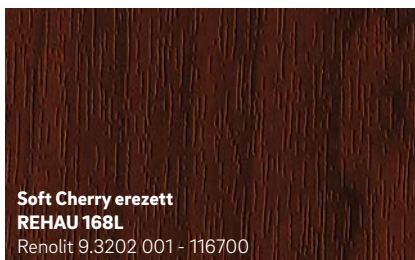

Erőtéljes és kifejező