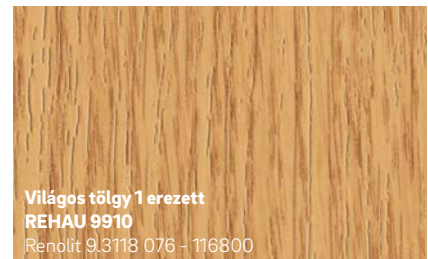

Építészeti változatosság

A REHAU-nál az egyéni színekialakítás mellett a formavilág tekintetében is szinte minden lehetőség nyitva áll.

Erőtéljes és kifejező

Meleg és kellemes

Kivételes és látványos

Hűvös és elegáns