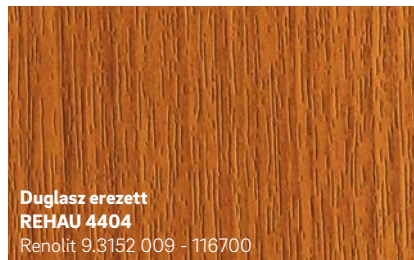

Építészeti változatosság

A REHAU-nál az egyéni színekialakítás mellett a formavilág tekintetében is szinte minden lehetőség nyitva áll.

Erőtéljes és kifejező

Meleg és kellemes

Kivételes és látványos

Hűvös és elegáns