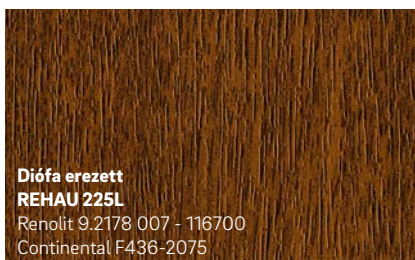

Erőtéljes és kifejező