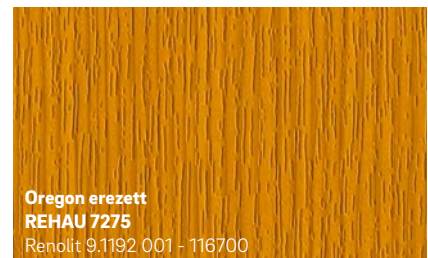

Építészeti változatosság

A REHAU-nál az egyéni színekialakítás mellett a formavilág tekintetében is szinte minden lehetőség nyitva áll.

Erőtéljes és kifejező

Meleg és kellemes

Kivételes és látványos

Hűvös és elegáns