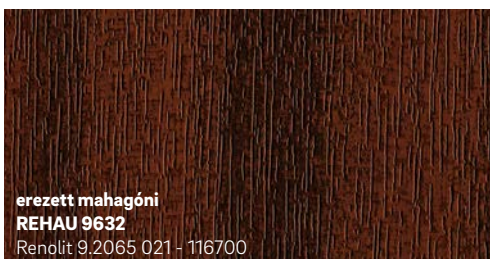

Az itt látható színek nyomda-technikai okokból eltérhetnek az eredeti fóliaszínektől. Különleges esetekben a nagyobb termelési időigény miatt eltérő szállítási határidők lehetségesek.

* Alapkitelben csak egyoldalú kasírozás áll rendelkezésre

** 2020. 01. 01-től nem standard dekor