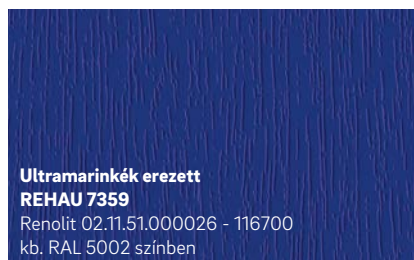

Kivételes és látványos