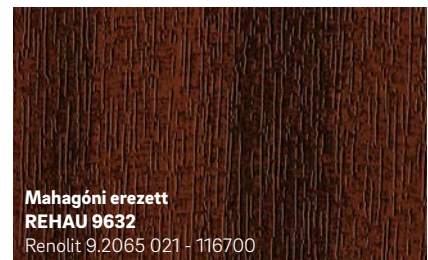

Erőteljes és kifejező