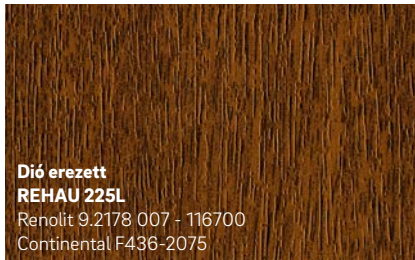

Erőteljes és kifejező