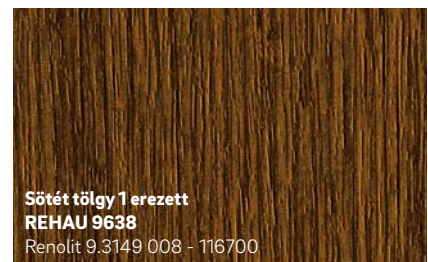

Erőteljes és kifejező