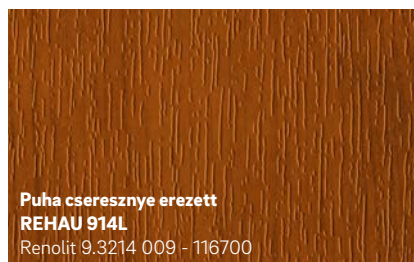

Erőteljes és kifejező