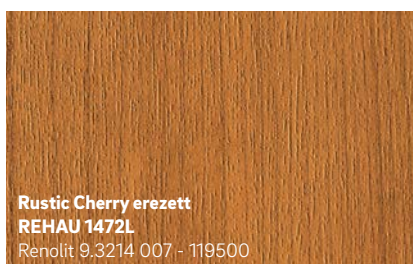

Meleg és kellemes