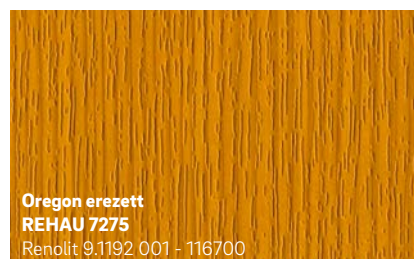

Meleg és kellemes