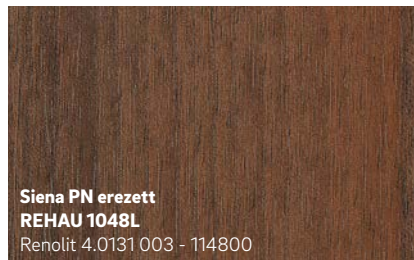

Erőteljes és kifejező