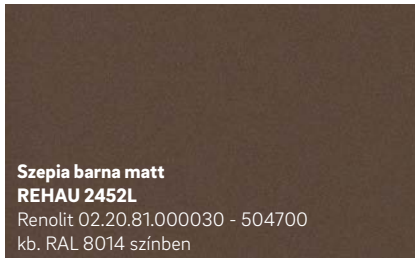

Kivételes és látványos