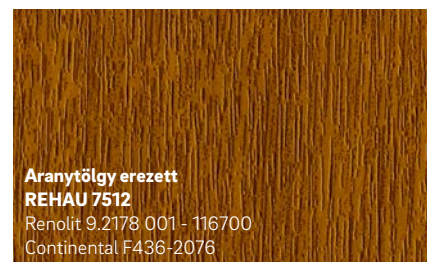

Erőteljes és kifejező