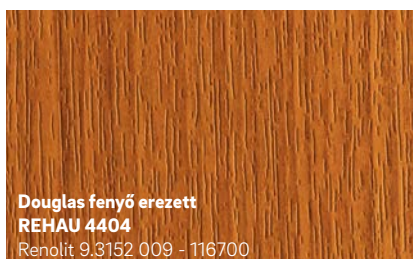

Meleg és kellemes