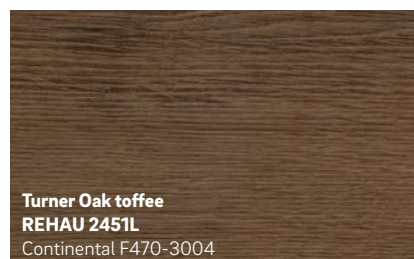

Fa megjelenés
festés
nélkül

KALEIDO WOODEC: megtévesztően eredeti fa megjelenés és felületstruktúra

A KALEIDO WOODEC matt felületei nemcsak szépek, hanem felületstruktúrájuk is megtévesztően hasonlít az igazi fáéra. Meg fog lepődni, hogy a KALEIDO WOODEC mennyire megegyezik a fa és a műanyag ablakok közti különbségtételt.

- Könnyen ápolható felület
- Innovatív dizájn és aktuális, divatos színek
- Időjárásálló és színtartó

Hat modern felület közül választhat, amelyek ráadásul nem igénylik a szokásos "faápolást". Így sokáig örömet lelheti ablakai szép megjelenésében.