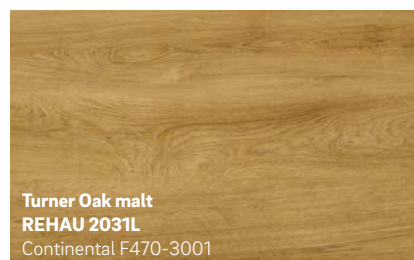

Fa megjelenés
festés
nélkül

KALEIDO WOODEC: megtévesztően eredeti fa megjelenés és felületstruktúra

A KALEIDO WOODEC matt felületei nemcsak szépek, hanem felületstruktúrájuk is megtévesztően hasonlít az igazi fáéra. Meg fog lepődni, hogy a KALEIDO WOODEC mennyire megegyezik a fa és a műanyag ablakok közti különbségtételt.

- Könnyen ápolható felület
- Innovatív dizájn és aktuális, divatos színek
- Időjárásálló és színtartó

Hat modern felület közül választhat, amelyek ráadásul nem igénylik a szokásos "faápolást". Így sokáig örömet lelheti ablakai szép megjelenésében.