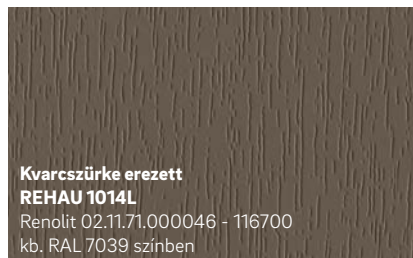

Erőteljes és kifejező

Meleg és kellemes

Kivételes és látványos

Hűvös és elegáns

KALEIDO MATTEX: egyedülállóan matt felületek

A KALEIDO MATTEX a KALEIDO dekorok közül a legmattabb bevonat. A divatos színekben pompázó homokmatt felületszerkezet a porszórt alumínium tökéletes megjelenésével nyugtáz le.