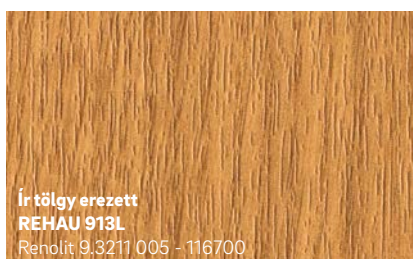

Meleg és kellemes