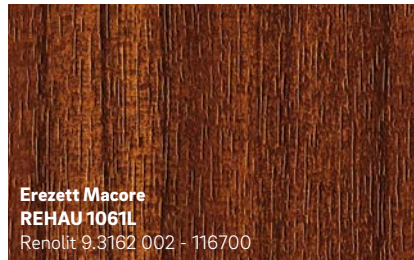

Erőteljes és kifejező