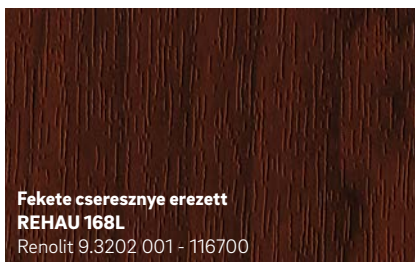

Erőteljes és kifejező