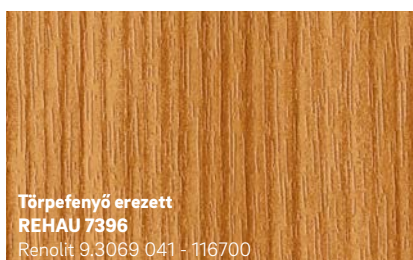

Meleg és kellemes