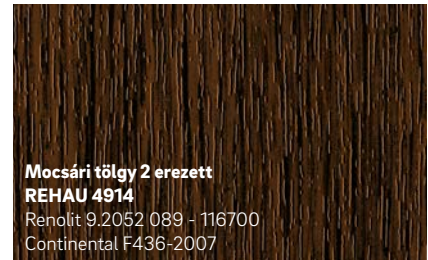

Erőteljes és kifejező