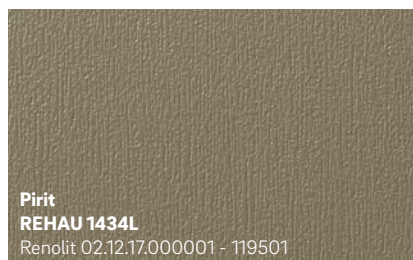

Erőteljes és kifejező

Meleg és kellemes

Kivételes és látványos

Hűvös és elegáns

KALEIDO MATTEX: egyedülállóan matt felületek

A KALEIDO MATTEX a KALEIDO dekorok közül a legmattabb bevonat. A divatos színekben pompázó homokmatt felületszerkezet a porszórt alumínium tökéletes megjelenésével nyugtáz le.