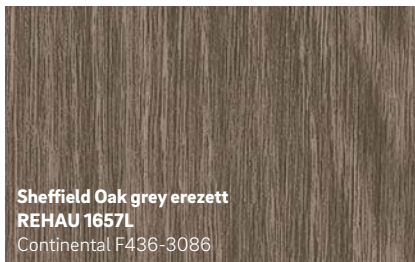

Erőteljes és kifejező