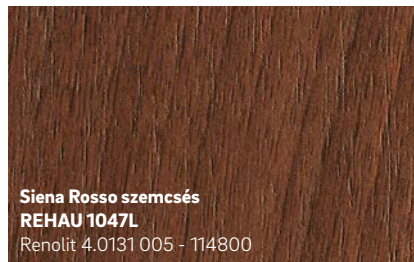

Erőteljes és kifejező