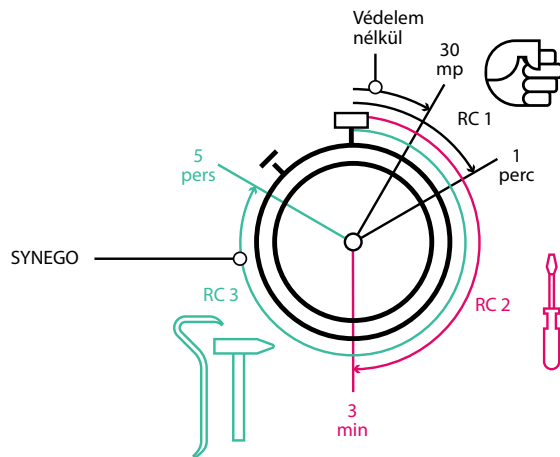

Élvezze az utazást.

És az érzést, hogy az otthona kitűnően védett. A Smart Guard megelőző biztonsági rendszer felismeri az ablak előtt tartózkodó betörőket és optikai és akusztikus jelzések által elriasztja őket.

Biztonság RC 3 ellenállási osztályig

Az RC 1 ellenállási osztályú ablakok a betörés ellen csekélyebb védelmet nyújtanak, így viszonylag rövid idő alatt leküzdhetők. Magasabb ellenállási osztályoknál ezzel szemben jóval több idő és mindenképp nehéz szerszám is szükséges. A SYNEGO ablakok gond nélkül teljesítik az RC 2 ellenállási osztály követelményeit. Kiegészítő megoldásokkal pedig még az RC 3-as ellenállási osztály követelményeit is egyszerűen teljesítik.