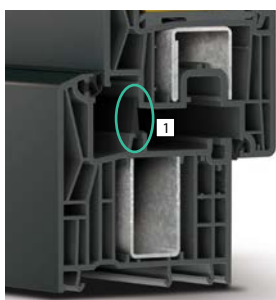

A zaj megbetegít, még akkor is, ha egyáltalán nem észleli tudatosan. Vizsgálatok bizonyítják, hogy a rendszeres közlekedési zajterhelés számottevően megnöveli a szív- és érrendszeri megbetegedések kockázatát. Zárja ki otthonából a stresszkeltő zajt. A SYNEGO beépítési mélységének köszönhetően speciális funkció üvegek alkalmazhatók, melyek gondoskodnak a magasabb fokú zajvédelemről – a nyugalmas és a csendes otthon érdekében.

1 Középtömítés