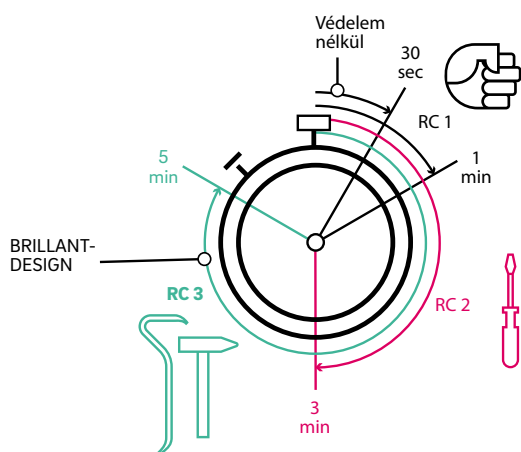

**RC 3 ellen-
állósági
osztályig**

Megelőző betörésvédelem

A keretbe beépíthető REHAU Smart Guard Alarm modul észleli a betörőket, és aktívan elriasztja őket, még mielőtt kárt okoznának. Ha komolyra fordul a helyzet, akkor rádióan keresztül működésbe lépteti a riasztóprogramot. Opcionális Smart Home csatlakozással bővíthető egyedi riasztóprogramokhoz.