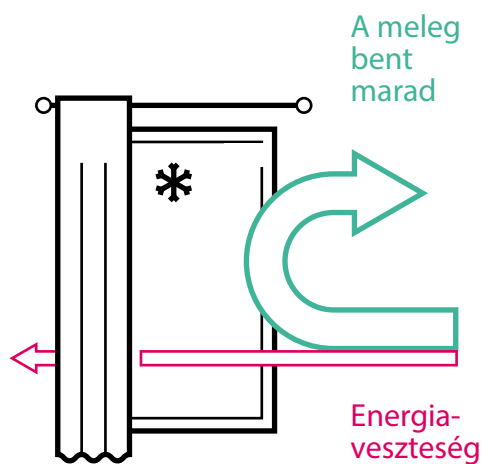

Akár

**15%-kal
több fény,**

mint a hagyományos
ablakoknál

Hőszigetelés a kellemes klímához

A 70 mm-es beépítési mélységnek és a két tömítési síknak köszönhetően otthona csodálatosan meleg marad. Még akkor is, ha odakint vihar tombol és havazik.