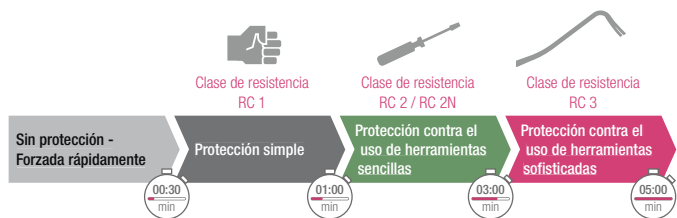

CALIDEZ Y CONFORT EN TU HOGAR

Ahorro de energía de hasta el 76%*

Escogiendo ventanas REHAU, tu casa siempre será un lugar acogedor, incluso en los periodos más fríos y calurosos del año. Frío, bochorno, corrientes de aire, polvo y humedad serán solo un recuerdo lejano. El resultado será un entorno de vida agradable y una reducción significativa de los costes de climatización.

* Reducción de la pérdida energética en la ventana si se cambia de ventanas antiguas de madera/plástico de los años 80 ($U_f = 1,9$; $U_g = 3,0$) a ventanas con perfiles GENE0 ($U_f = 0,86$; $U_g = 0,5$), tamaño de ventana 123 x 148 cm.

MÁXIMA SEGURIDAD Y PROTECCIÓN

En tu casa solo entrará quién tú quieras

El 80% de los robos se producen a través de puertas y ventanas de fácil acceso. Hay una forma simple de hacer más segura tu casa: las ventanas REHAU ofrecen una mayor seguridad gracias a los dispositivos antirrobo que impedirán el acceso a los ladrones. Sentirse seguro en tu casa es una sensación muy agradable ¡Compruébalo!

TECNOLOGÍA QUE VENCE AL RUIDO

Disfruta de la tranquilidad

El ruido exterior molesta y, a la larga, incluso es perjudicial para la salud. Las ventanas REHAU aíslan tu casa del sonido del tráfico, el ladrido del perro del vecino o del murmullo de la gente sentada en la terraza del bar de al lado, aumentando tu bienestar y mejorando tu calidad de vida.

Con REHAU puedes escoger el aislamiento acústico de tus ventanas en base al nivel de ruido que se produce en tu entorno. Pide asesoramiento en un establecimiento especializado en ventanas REHAU.

Apaga el ruido y relájate. Con REHAU tu casa se convierte en un oasis de calma y tranquilidad.

VENTANAS A TU GUSTO

Múltiples formas, colores y acabados