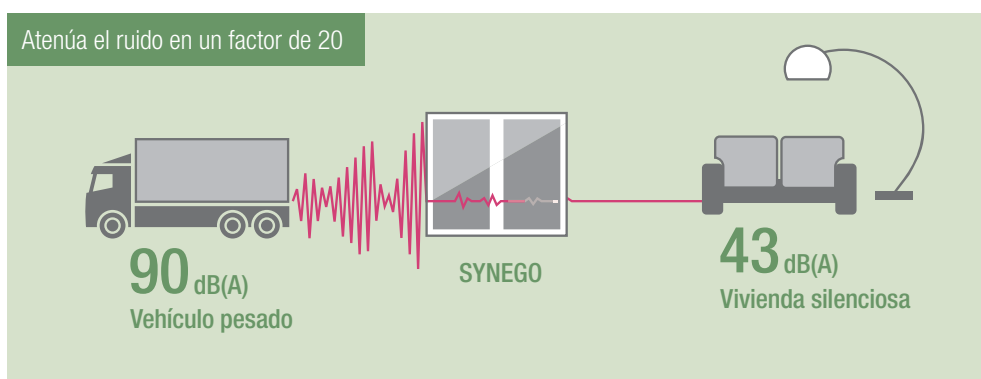

Aislamiento térmico eficiente: ahorrando costes de climatización con SYNEGO

Las puertas correderas elevables SYNEGO representan un ahorro sin precedentes: gracias a las excelentes características de aislamiento térmico, con un coeficiente de transmisión térmica U_f de hasta $1,3 \text{ W/m}^2\text{K}$, el consumo de energía de tu hogar descenderá desde el principio.

Insonorización 20 veces mayor – un sueño más sano y más tranquilidad en el hogar

Los ruidos fuertes forman parte de tu entorno diario: unas veces es un molesto ruido de tráfico, otras el penetrante sonido del cortacésped del vecino. Con las puertas correderas elevables SYNEGO simplemente dejarás el ruido fuera y convertirás tu hogar en un auténtico oasis de tranquilidad – y esto emparejado con un aislamiento térmico eficiente. Gracias a las medidas de aislamiento acústico se alcanza una insonorización 20 veces mayor que la estándar.

Aumento del ruido de 10 dB = se duplica, subjetivamente, el volumen percibido (LFU).

Fuente: www.hug-technik.com/inhalt/ta/schallpegel_laermpegel.html

Notablemente más fácil de cuidar: High-Definition-Finishing (HDF)

La superficie HDF de las puertas correderas elevables SYNEGO es de calidad especialmente alta, muy lisa y de poro cerrado. Gracias a ello es menos susceptible de ensuciarse y se puede limpiar de forma rápida y sin esfuerzo con algo de jabón y una bayeta suave.