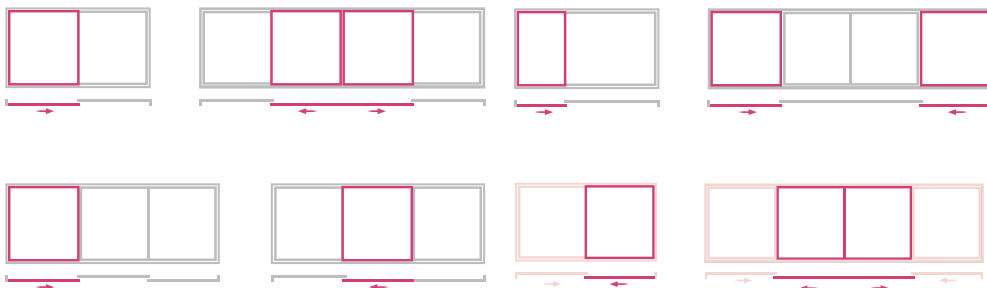

Disfruta del efecto panorámico sin igual y convierte tu hogar en un oasis de bienestar bañado en luz.

Más luz en cada elemento de la fachada

Las puertas correderas elevables SYNEGO están disponibles con todos los tipos de apertura habituales. Ofrecen una rigidez sobresaliente y un peso ligero que permite un manejo fácil y sencillo. Gracias a la reducida altura vista del paquete de perfiles la entrada de luz es máxima.

Variante estándar

Habitaciones bañadas en luz – ¡gracias a una anchura máxima de hasta 10 m!

Variante panorámica

Tipos de apertura

SYNEGO ofrece todo un mundo de posibilidades. Con una **anchura de elemento máxima de 10 metros** y una **altura de hasta 2,60 metros**, tienes a tu disposición infinitas opciones de diseño. Además, con las puertas correderas elevables de SYNEGO podrás realizar **anchuras de paso de hasta 5 metros**. Máxima amplitud de paso para no poner barreras al exterior.