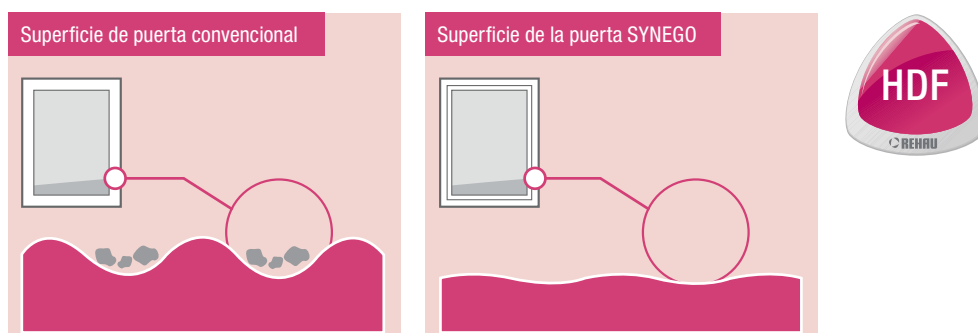

Aislamiento térmico eficiente: ahorrando costes de climatización con SYNEGO

Las puertas correderas elevables SYNEGO representan un ahorro sin precedentes: gracias a las excelentes características de aislamiento térmico, con un coeficiente de transmisión térmica U_f de hasta $1,3 \text{ W/m}^2\text{K}$, el consumo de energía de tu hogar descenderá desde el principio.

Insonorización 20 veces mayor – un sueño más sano y más tranquilidad en el hogar

Los ruidos fuertes forman parte de tu entorno diario: unas veces es un molesto ruido de tráfico, otras el penetrante sonido del cortacésped del vecino. Con las puertas correderas elevables SYNEGO simplemente dejarás el ruido fuera y convertirás tu hogar en un auténtico oasis de tranquilidad – y esto emparejado con un aislamiento térmico eficiente. Gracias a las medidas de aislamiento acústico se alcanza una insonorización 20 veces mayor que la estándar.

Aumento del ruido de 10 dB = se duplica, subjetivamente, el volumen percibido (LFU).

Fuente: www.hug-technik.com/inhalt/ta/schallpegel_laermpegel.html

Notablemente más fácil de cuidar: High-Definition-Finishing (HDF)

La superficie HDF de las puertas correderas elevables SYNEGO es de calidad especialmente alta, muy lisa y de poro cerrado. Gracias a ello es menos susceptible de ensuciarse y se puede limpiar de forma rápida y sin esfuerzo con algo de jabón y una bayeta suave.