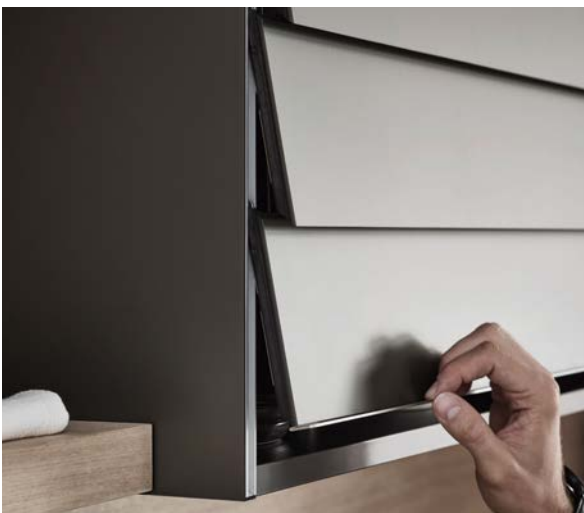

Der Magnetverschluss sorgt für satten Sound beim Schließen.