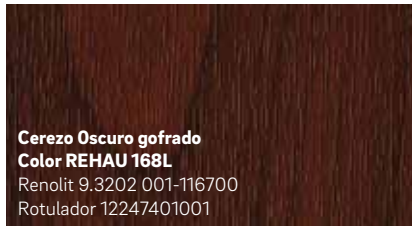

KALEIDO FOIL

NOTA: A causa de la impresión, los colores y texturas que mostramos en este folleto pueden desviarse ligeramente de los colores reales de los perfiles foliados.