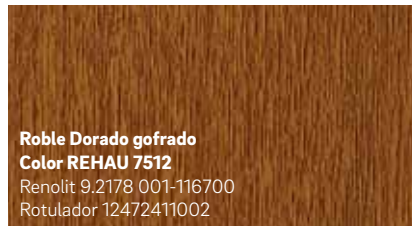

KALEIDO FOIL

NOTA: A causa de la impresión, los colores y texturas que mostramos en este folleto pueden desviarse ligeramente de los colores reales de los perfiles foliados.