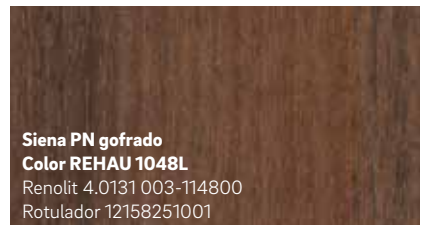

KALEIDO FOIL

NOTA: A causa de la impresión, los colores y texturas que mostramos en este folleto pueden desviarse ligeramente de los colores reales de los perfiles foliados.