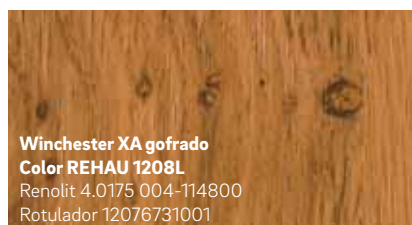

KALEIDO FOIL

NOTA: A causa de la impresión, los colores y texturas que mostramos en este folleto pueden desviarse ligeramente de los colores reales de los perfiles foliados.