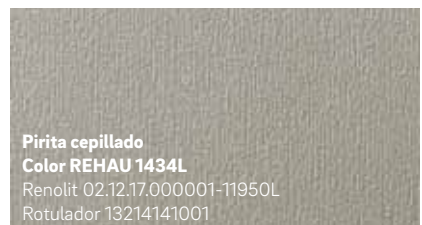

Alux Aluminio Claro granulado
Color REHAU 1646L
Continental F436-1015-GLMAAHN2
Rotulador 13149831001