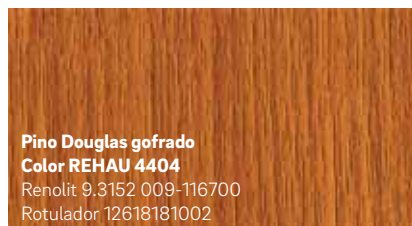

KALEIDO FOIL

NOTA: A causa de la impresión, los colores y texturas que mostramos en este folleto pueden desviarse ligeramente de los colores reales de los perfiles foliados.