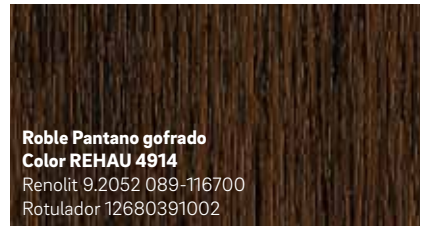

KALEIDO FOIL

NOTA: A causa de la impresión, los colores y texturas que mostramos en este folleto pueden desviarse ligeramente de los colores reales de los perfiles foliados.