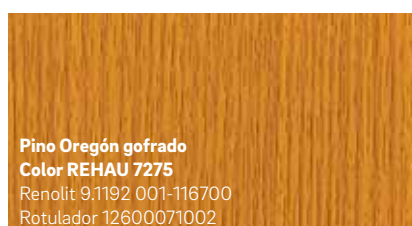

KALEIDO FOIL

NOTA: A causa de la impresión, los colores y texturas que mostramos en este folleto pueden desviarse ligeramente de los colores reales de los perfiles foliados.