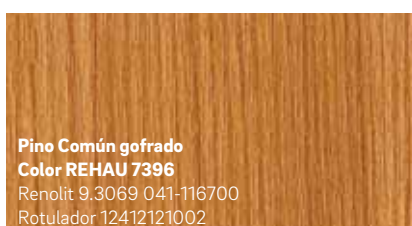

KALEIDO FOIL

NOTA: A causa de la impresión, los colores y texturas que mostramos en este folleto pueden desviarse ligeramente de los colores reales de los perfiles foliados.