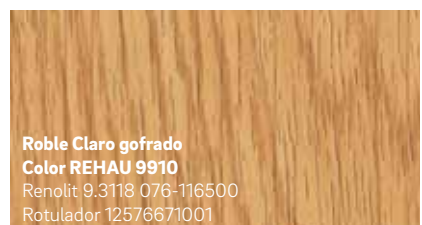

KALEIDO FOIL

NOTA: A causa de la impresión, los colores y texturas que mostramos en este folleto pueden desviarse ligeramente de los colores reales de los perfiles foliados.