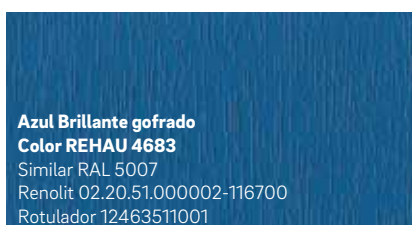

Amarillo gofrado
Color REHAU 9758
Similar RAL 1018
Renolit 02.11.11.000062-116700
Rotulador 12598451001