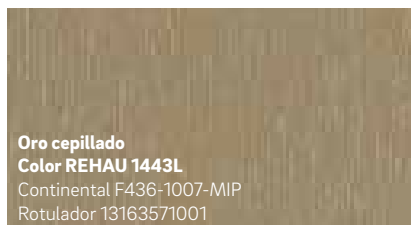

Alux DB 703 granulado
Color REHAU 1642L
Continental F436-1014-GLMAAHN2
Rotulador 13145771001