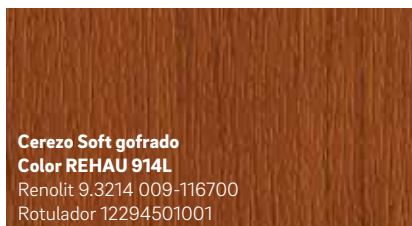

KALEIDO FOIL

NOTA: A causa de la impresión, los colores y texturas que mostramos en este folleto pueden desviarse ligeramente de los colores reales de los perfiles foliados.