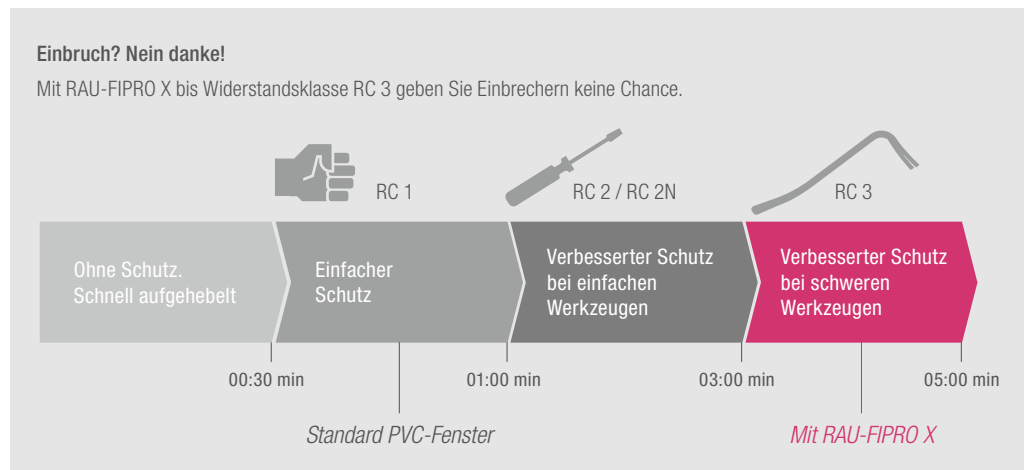

### X-tra Sicherheit

bis Widerstandsklasse RC 3

 **24 FACHE LÄRMREDUKTION**

**6 Auf Nummer sicher**  
 Fenster aus RAU-FIPRO X erreichen problemlos die Widerstandsklasse RC 2. Und sogar die Anforderungen der **Widerstandsklasse RC 3** sind durch entsprechende Zusatzmaßnahmen einfach zu realisieren.