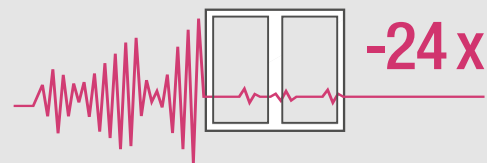

KOMFORTABEL AUF NUMMER SICHER

X-tra vielfältige Möglichkeiten mit RAU-FIPRO X

Entspannen im eigenen Zuhause – dank RAU-FIPRO X lassen sich Ruhe und Sorgenfreiheit mit Leichtigkeit realisieren. Durch die zusätzlich stabilisierenden Glasfaseranteile in den Profilen, werden selbst Flügelgewichte von bis zu 150 kg gestemmt und ermöglichen so die Integration von schweren Schallschutz- und Sicherheitsverglasungen.

4 Schluss mit Lärm und Stress

Lärm bedeutet Stress – und den will niemand in seinen vier Wänden. Mit der bis zu **24-fachen Lärmreduktion** wird Ihr Zuhause zur Ruheoase.