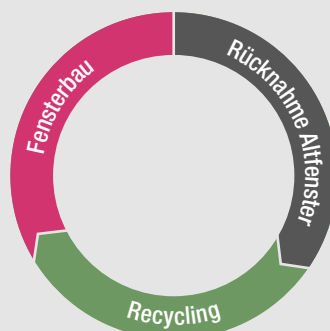

NACHHALTIGKEIT AKTIV LEBEN

Energieeffizienz und Ressourcenschonung inklusive

Nachhaltigkeit ist in unserer Gesellschaft mittlerweile fest etabliert und verändert damit auch Architektur und Bauwesen. Als weltweit produzierendes Unternehmen trägt auch REHAU eine besondere Verantwortung für Mensch und Umwelt. Es versteht sich deshalb von selbst, dass wir laufend unseren Ressourceneinsatz sowie die Energieeffizienz in unseren Werken und unserer Produkte optimieren. REHAU Fensterprofile mit dem Produktlabel ECO PULS stehen für diesen positiven ökologischen Fußabdruck.

BIS ZU

97.000

TONNEN

CO₂-EINSPARUNG

9 Ressourcenschonung dank geschlossenem Materialkreislauf

Aus Altfenstern werden neue, innovative und nachhaltige Fenstersysteme – bei gleicher Qualität gegenüber REHAU Fenstern aus Frischmaterial. Das Material wird gereinigt, zerkleinert, sortiert, veredelt und am Ende im Innenkern neuer Fensterprofile wiederverwertet. Dadurch erzielen wir bereits heute eine CO₂-Einsparung von bis zu 97.000 Tonnen jährlich.

Nachhaltige Investitionen

Bis 2020 investiert REHAU mehr als 65 Millionen Euro in unternehmenseigene sowie externe Recyclinganlagen, um nachhaltig Ressourcen zu schonen.