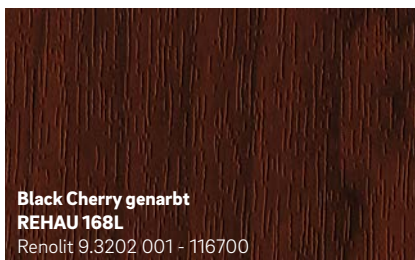

Kraftvoll und ausdrucksstark