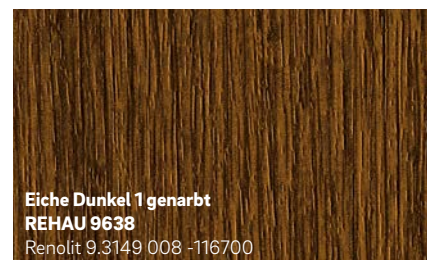

Kraftvoll und ausdrucksstark