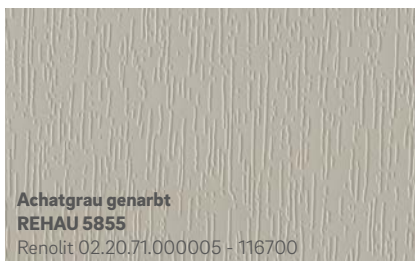

Die dargestellten Farben können aus drucktechnischen Gründen von den Original-Folienfarben abweichen.