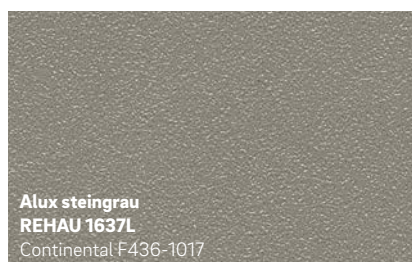

Die dargestellten Farben können aus drucktechnischen Gründen von den Original-Folienfarben abweichen.