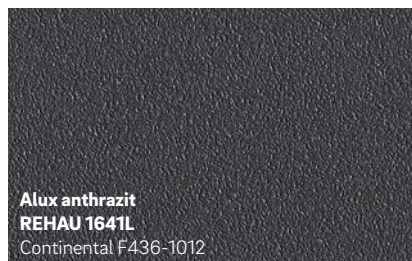

Die dargestellten Farben können aus drucktechnischen Gründen von den Original-Folienfarben abweichen.