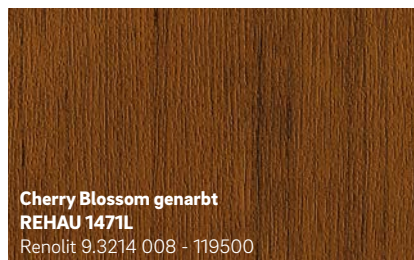

Kraftvoll und ausdrucksstark