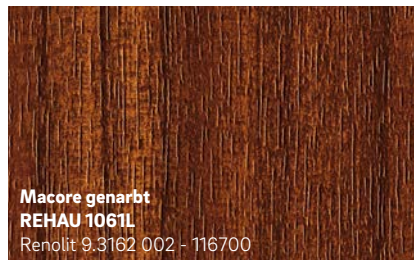

Kraftvoll und ausdrucksstark