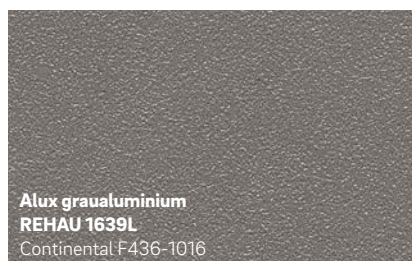

Die dargestellten Farben können aus drucktechnischen Gründen von den Original-Folienfarben abweichen.