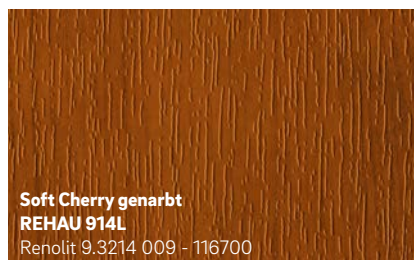

Kraftvoll und ausdrucksstark